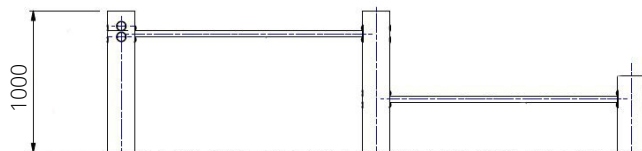

> 12 jaar

* Aan de opties kunnen extra kosten verbonden zijn.

Alle afbeeldingen en uitvoeringen onder voorbehoud.

WP-SP103 Action Play 3

Toestelspecificaties

Opvangzone	6,6 x 3,2 m
Obstakelvrije zone	6,6 x 3,2 m
Valhoogte	1,0 m
Afmetingen toestel	3,6 x 0,2 m
Totale hoogte	1,0 m

Materialen

Constructie | Robinia

Ondergrondspecificaties

✓ Geen valdempende ondergrond vereist

m² 18,6 m²

Materiaal	Omschrijving	Min. laagdikte	Max. valhoogte
Beton/steen			≤ 1000 mm
Gras			≤ 1500 mm
Boomschors Houtsnippers	20 - 80 mm	300 mm	≤ 2000 mm
	5 - 30 mm	400 mm	≤ 3000 mm
Zand Grind	0,2 - 2 mm *	300 mm	≤ 2000 mm
	2 - 8 mm *	400 mm	≤ 3000 mm
Overig	Naar beproeving volgens HIC (EN-1177)		Volgens beproeving

* korrelgrootte