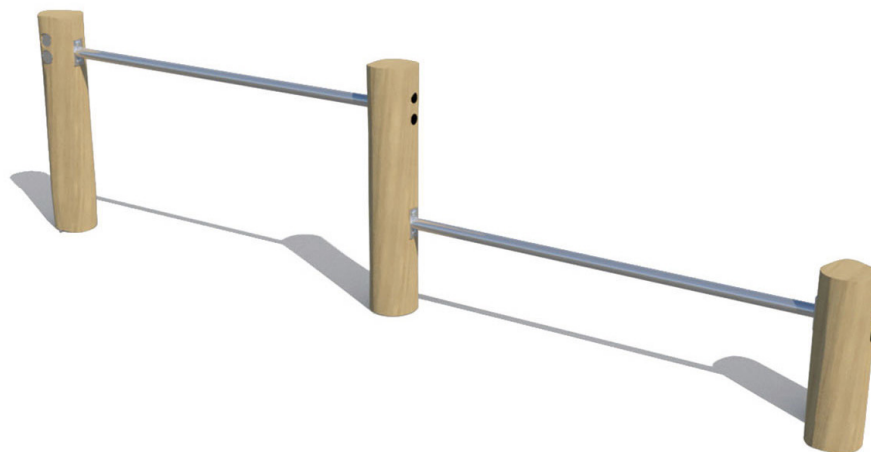

Productblad

WP-SP103 Action Play 3

Productomschrijving

Sporten in de buitenlucht, wie wil dit nou niet?

Opties *

Speelwaarden

Gebruikers

2

> 12 jaar

* Aan de opties kunnen extra kosten verbonden zijn.

Alle afbeeldingen en uitvoeringen onder voorbehoud.

WP-SP103 Action Play 3

Toestelspecificaties

Opvangzone	6,6 x 3,2 m
Obstakelvrije zone	6,6 x 3,2 m
Valhoogte	1,0 m
Afmetingen toestel	3,6 x 0,2 m
Totale hoogte	1,0 m

Materialen

Constructie | Robinia

Ondergrondspecificaties

✓ Geen valdempende ondergrond vereist

m² 18,6 m²

Materiaal	Omschrijving	Min. laagdikte	Max. valhoogte
Beton/steen			≤ 1000 mm
Gras			≤ 1500 mm
Boomschors Houtsnippers	20 - 80 mm	300 mm	≤ 2000 mm
	5 - 30 mm	400 mm	≤ 3000 mm
Zand Grind	0,2 - 2 mm *	300 mm	≤ 2000 mm
	2 - 8 mm *	400 mm	≤ 3000 mm
Overig	Naar beproeving volgens HIC (EN-1177)		Volgens beproeving